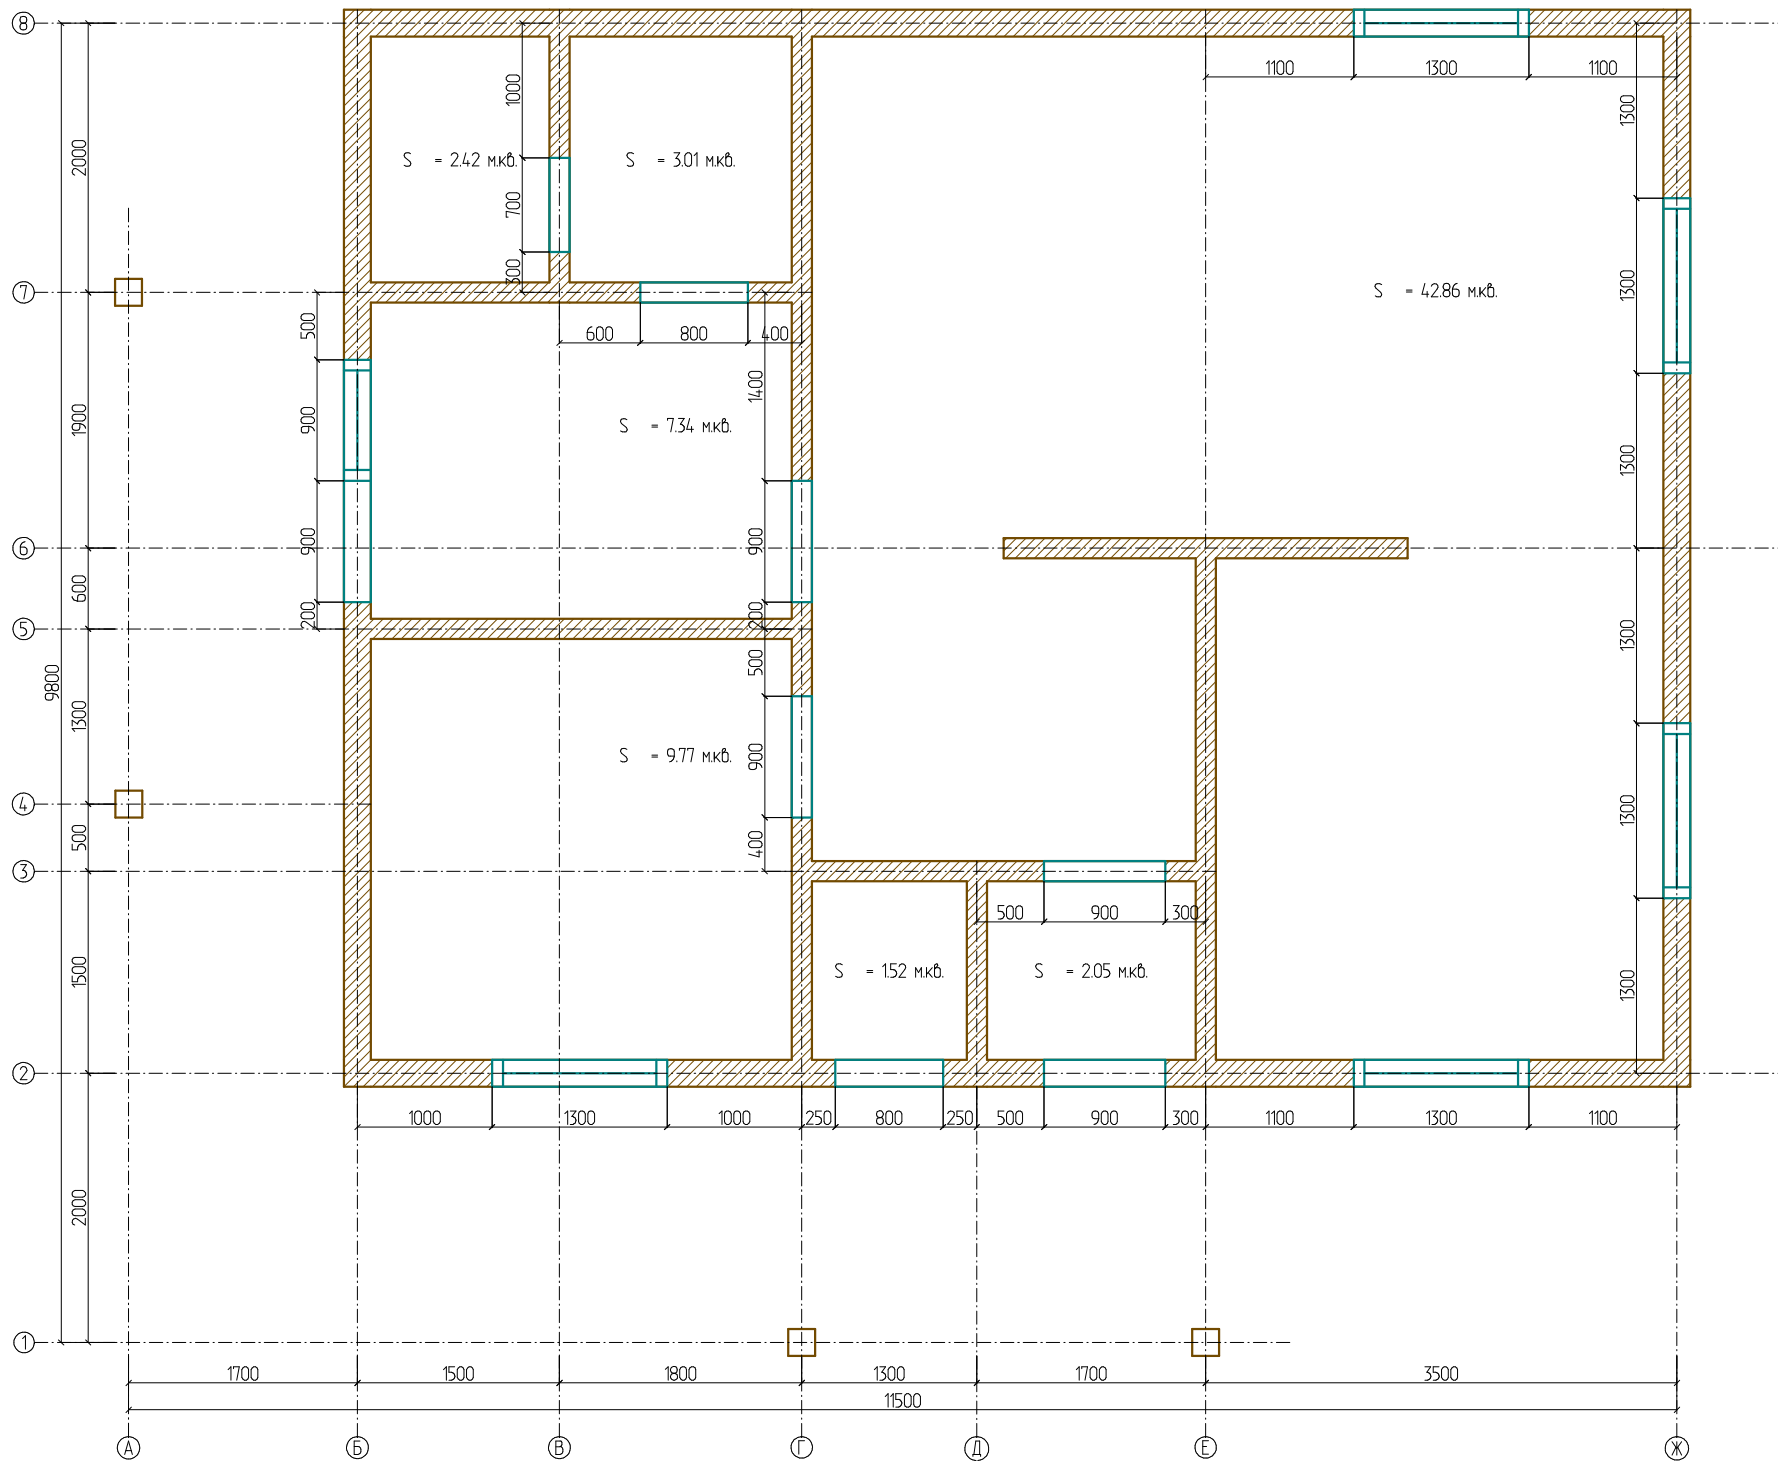

План на отп. +0,300

Всего по комнатам:  
S = 68,97 мкв.

План на отп. +3,300

Всего по комнатам:  
S = 70.18 мкв.