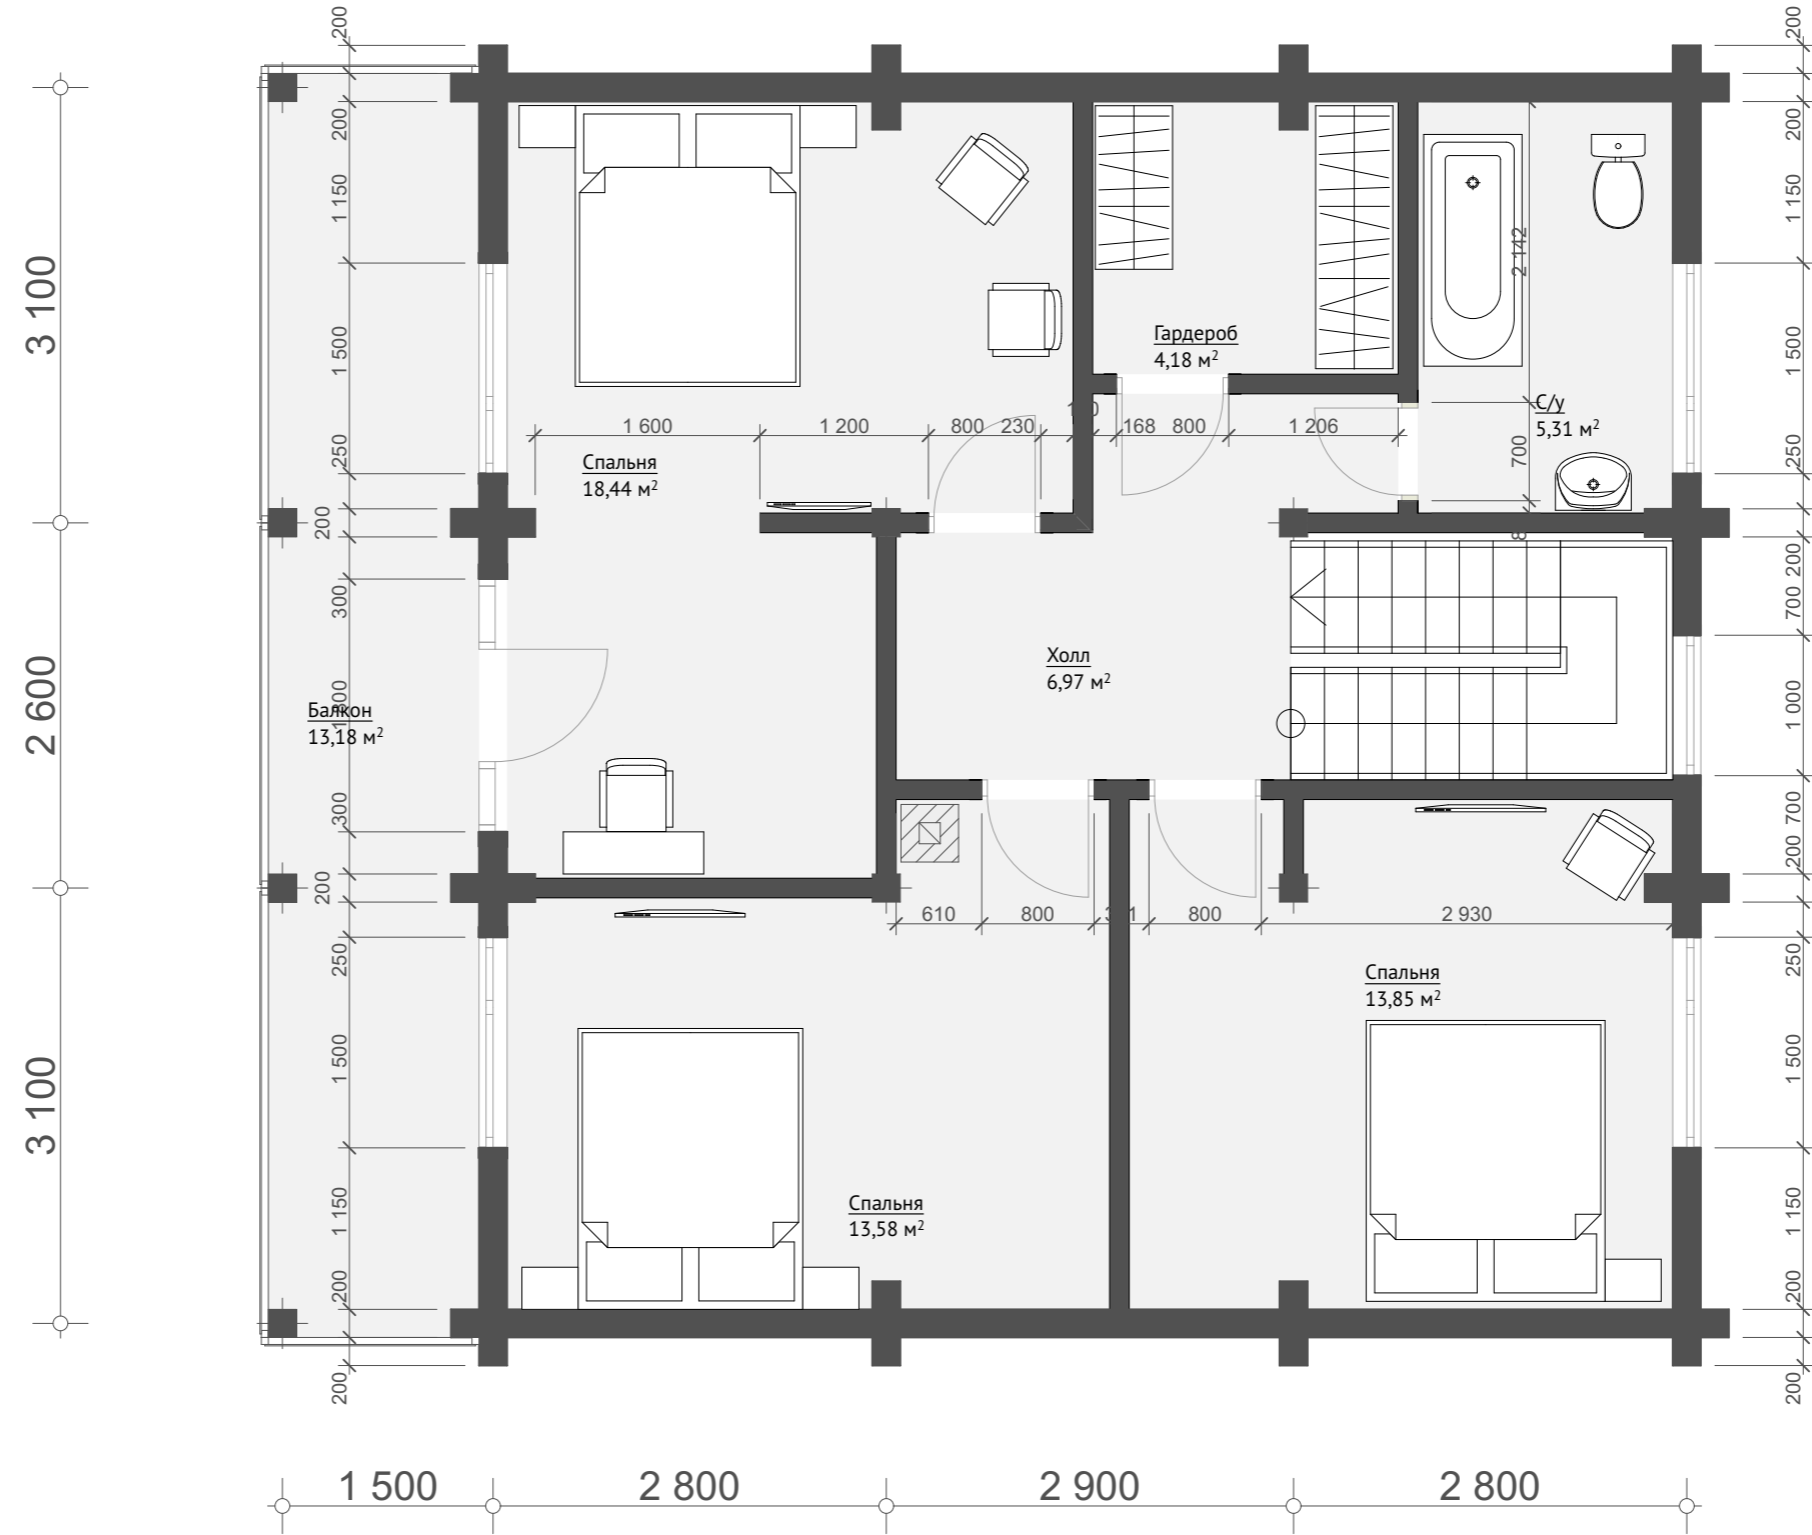

Обмерный план мансардного этажа

						08-02-ПР			
Изм.	Колуч	Лист	№Док.	Подп.	Дата				
						Индивидуальный проект дома	Стадия	Лист	Листов
							ЭП	4	4
Архитектор Коршунов Д.М.									
						Обмерный план мансардного этажа			
						<b>DK-DOM</b> www.dk-dom.ru			