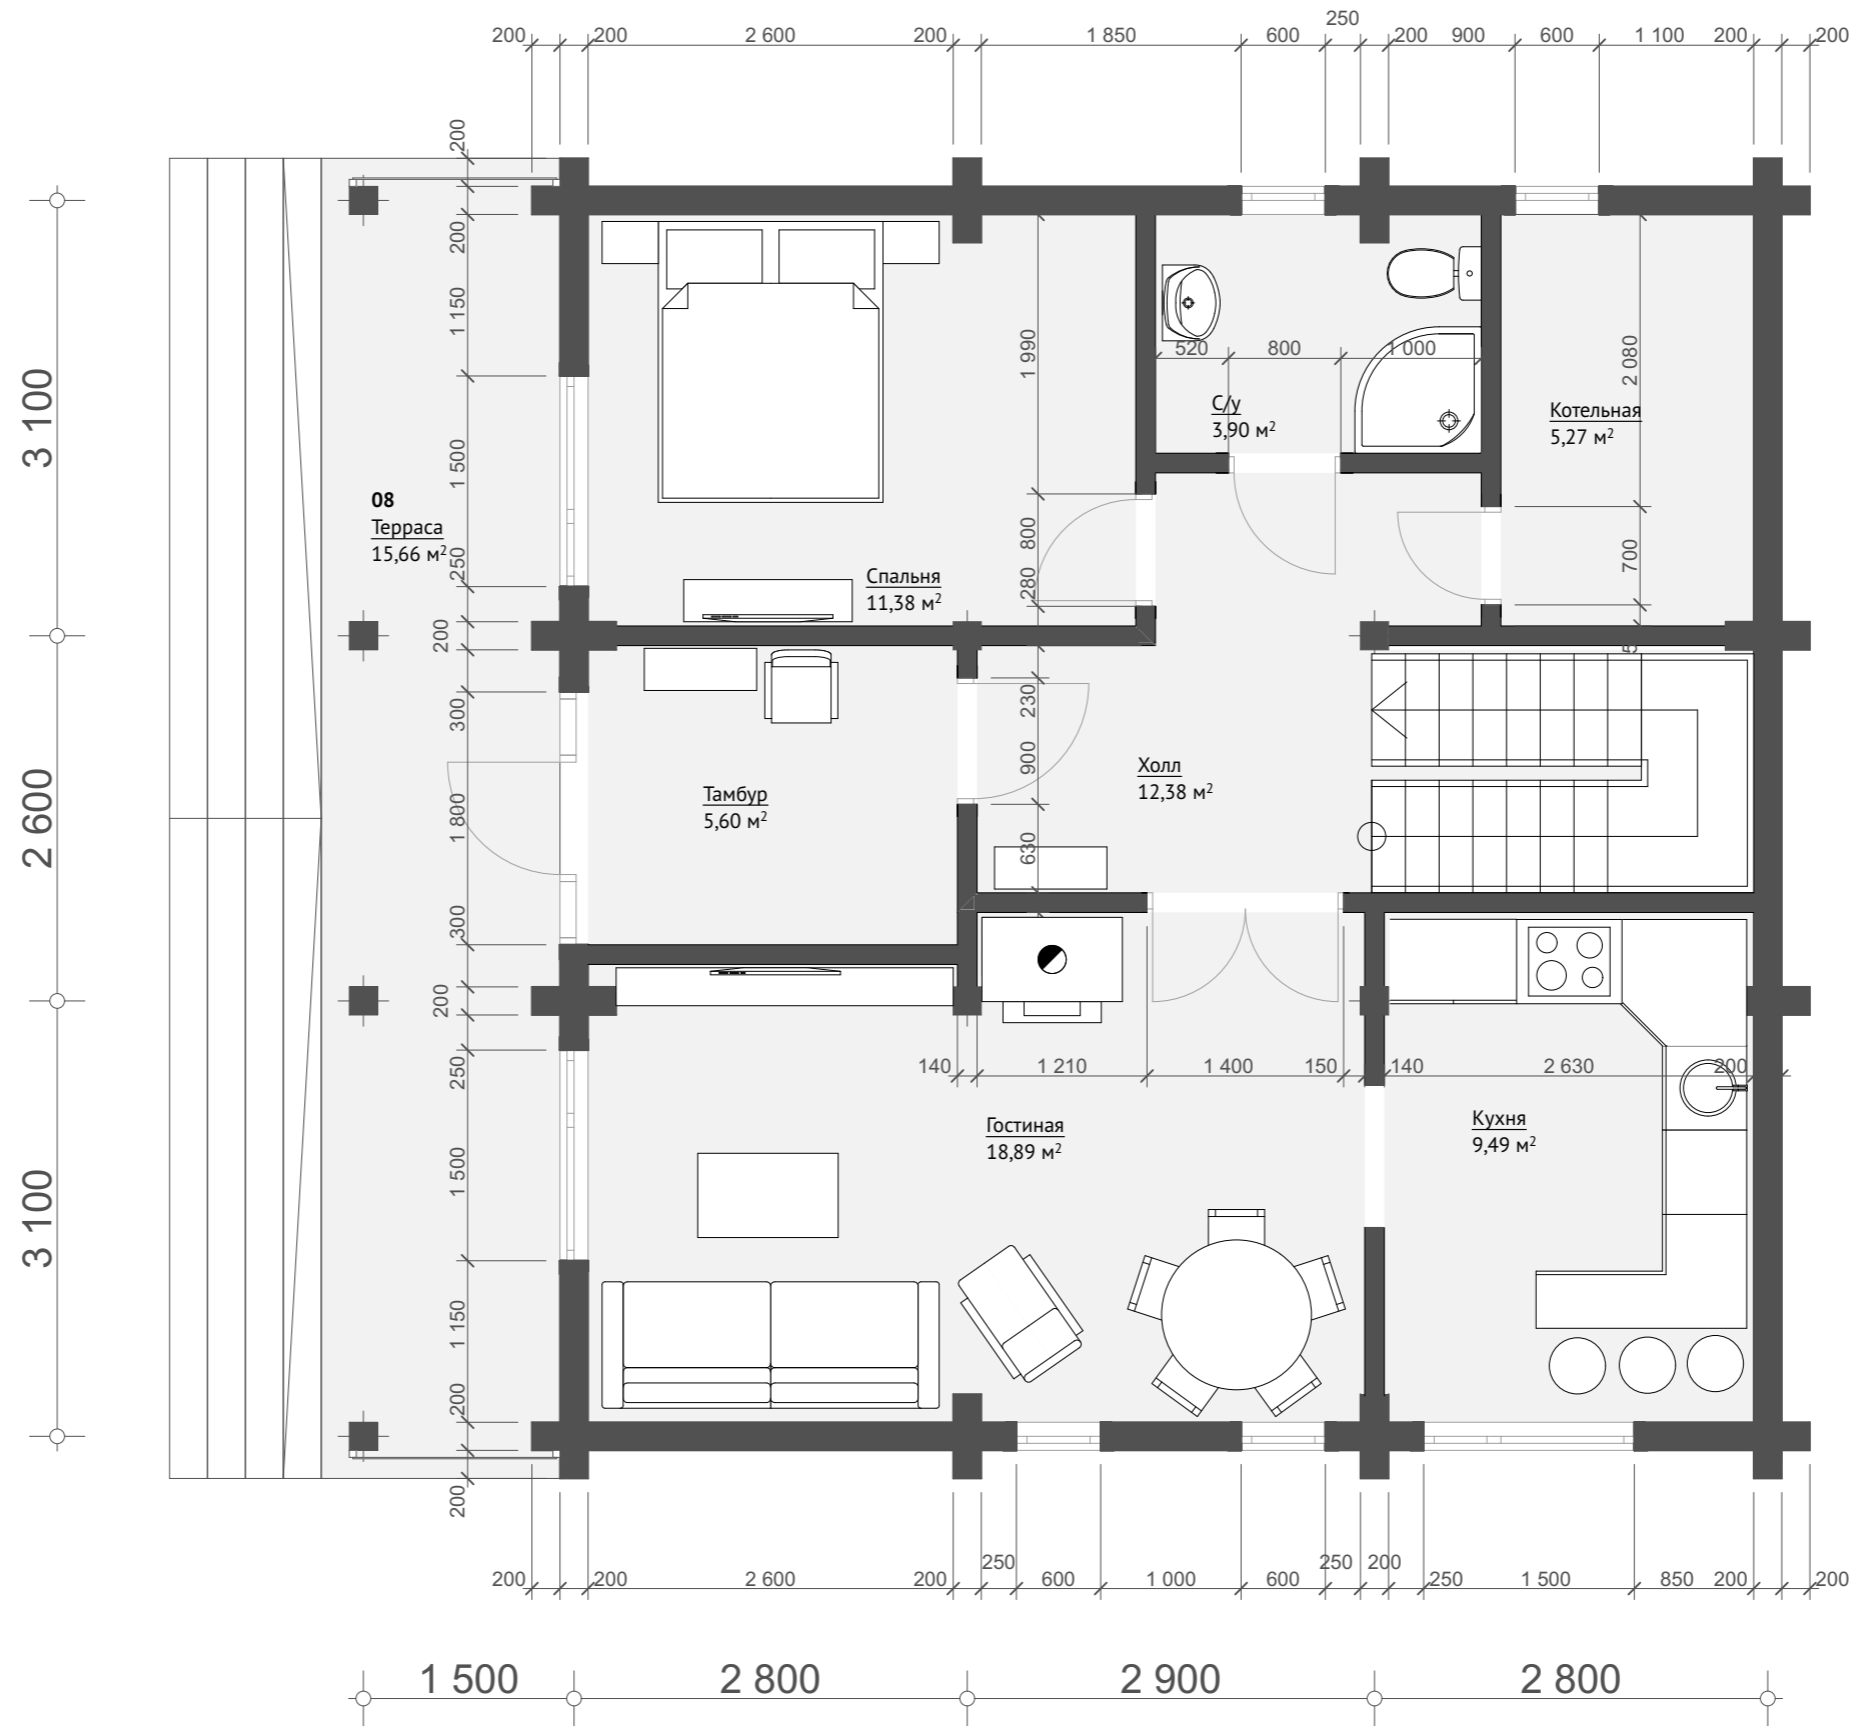

Обмерный план 1 этажа

						08-02-ПР			
Изм.	Колуч	Лист	№Док.	Подп.	Дата				
						Индивидуальный проект дома	Стадия	Лист	Листов
							ЭП	3	4
Архитектор Коршунов Д.М.						Обмерный план 1 этажа		DK-DOM www.dk-dom.ru	