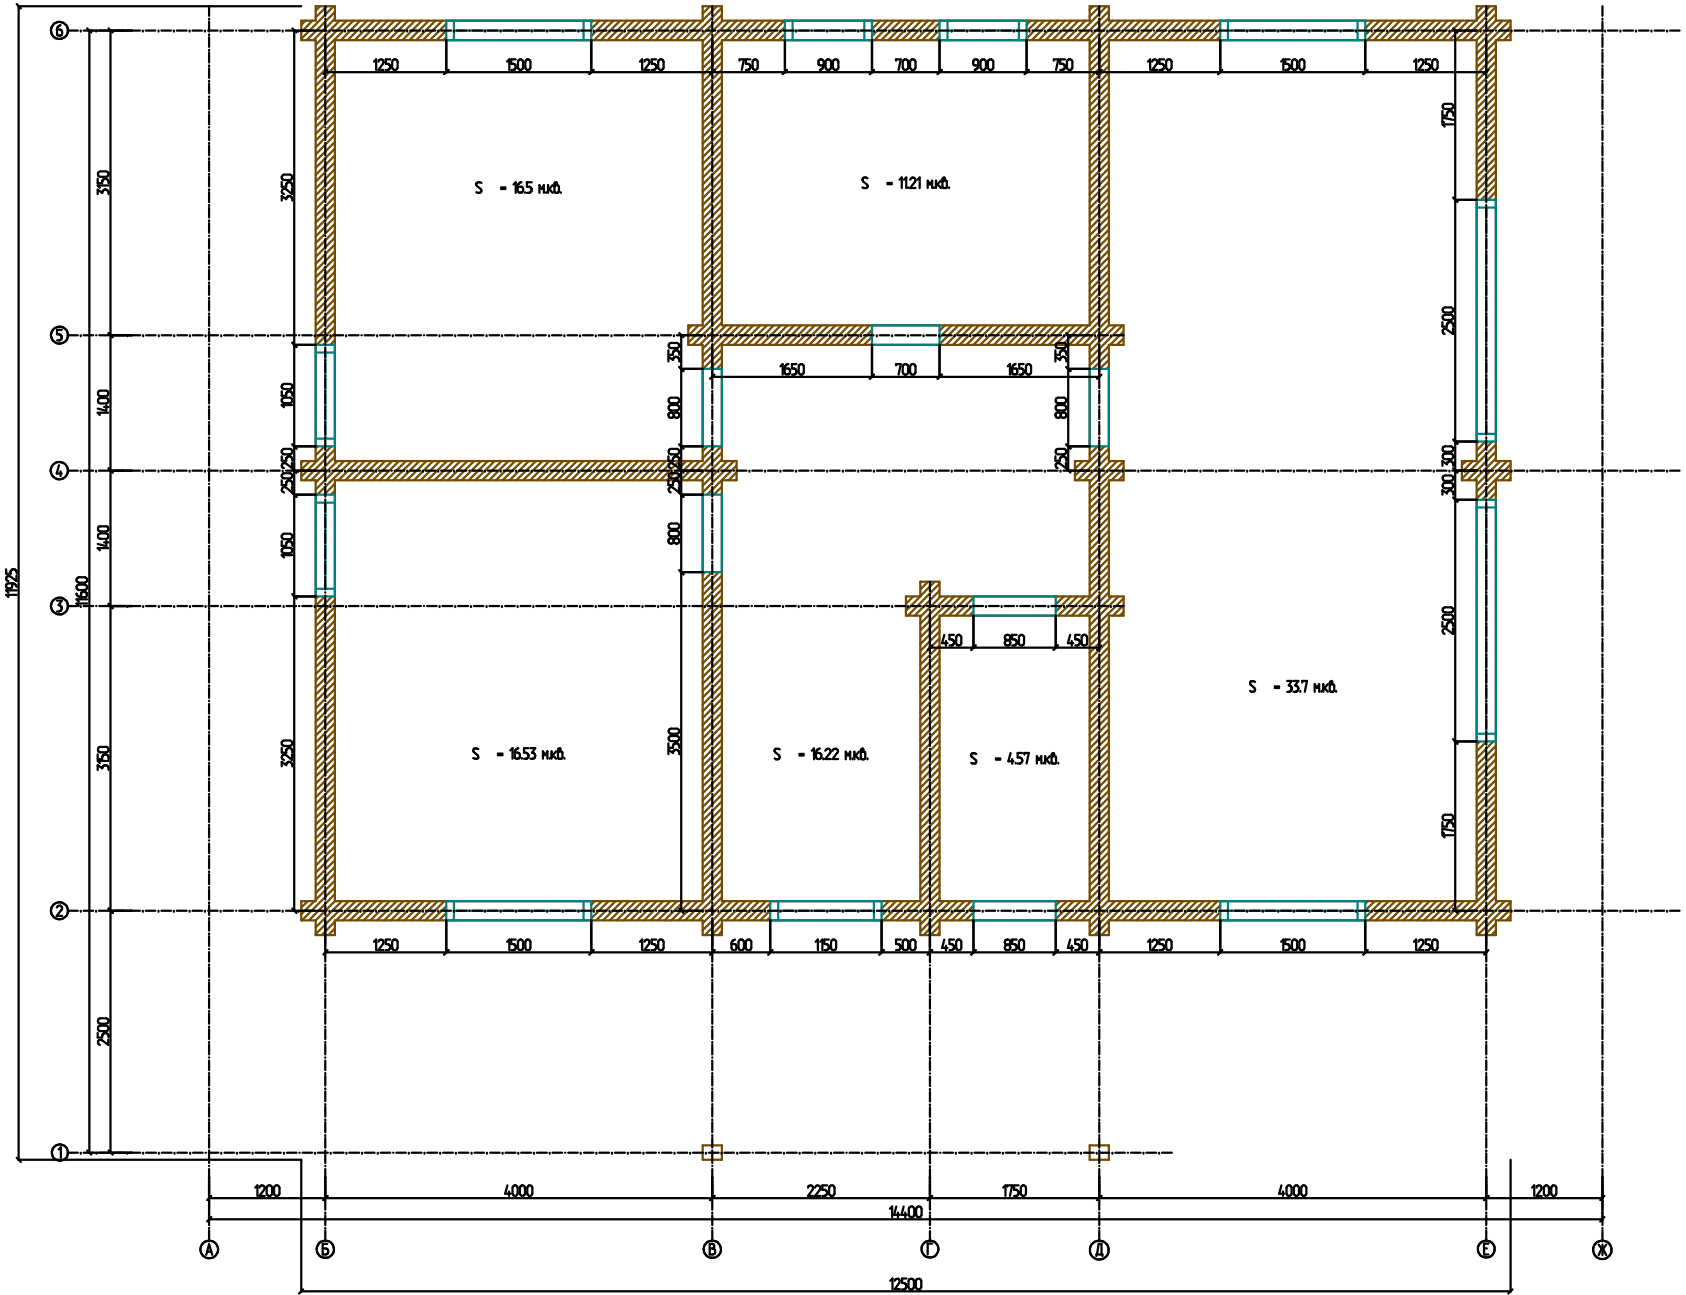

План на отм. +0,300

Всего по комплекту
S = 98.73 кв.м.

План на отп. +3,300