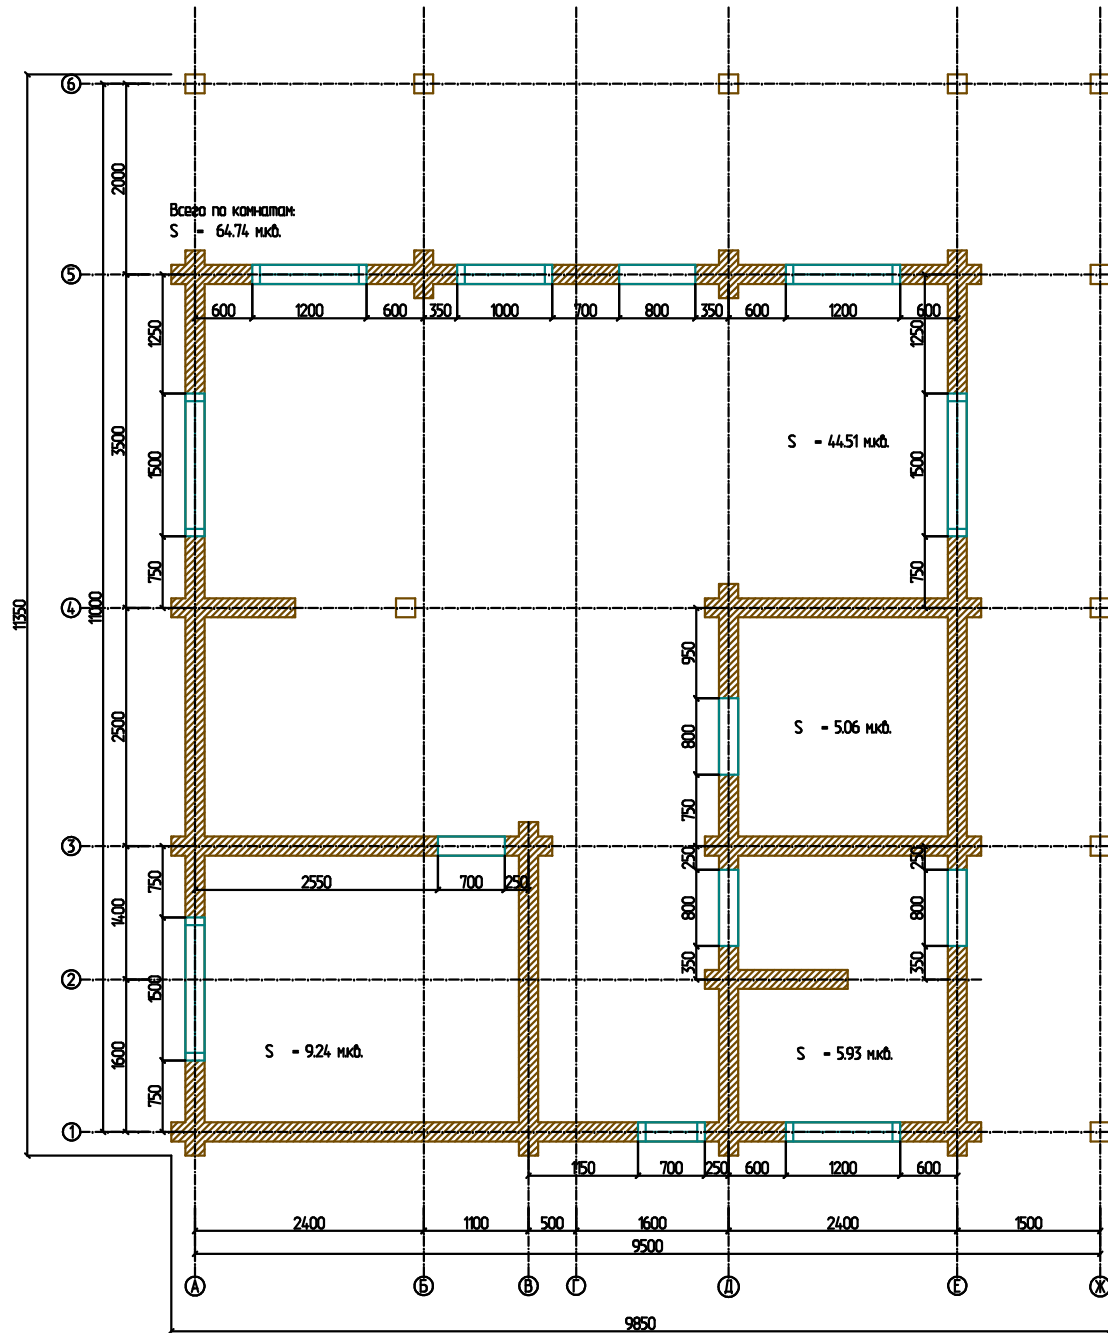

План на отм. +0,330

План на отм. +3,400

Всего по комплекту
S = 74.64 кв.м.